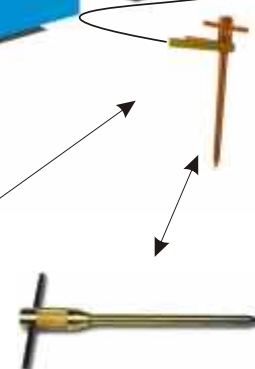

Oznakowanie i uziemienie pojazdów

Nalepki ostrzegawcze

dostępne w rozmiarach
(10 cm x 10 cm; 25 cm x 25 cm; 30 cm x 30 cm)

Tablice ostrzegawcze

zarówno tablice gładkie jak i cyfrowe
(na zamówienie dostępne także w kombinacji cyfr) wykonane zgodnie z wymaganiami ADR

Pachołek ostrzegawczy

Kołowka przeznaczona do uziemiania pojazdu w ruchu
PN-S-48011:1998

Automatyczne
Zwijadło przewodu
uziemiającego

Zwijadło przewodu
uziemiającego

Bagnet Uziemiający

PN-S-48011:1998

Szczypce Zaciskowe