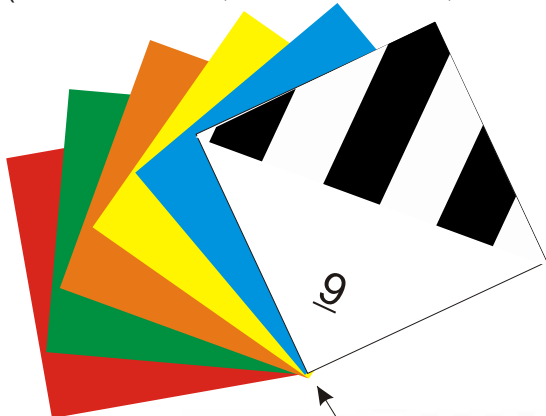

Oznakowanie i uziemienie pojazdów

Nalepki ostrzegawcze

dostępne w rozmiarach
(10 cm x 10 cm; 25 cm x 25 cm; 30 cm x 30 cm)

Tablice ostrzegawcze

zarówno tablice gładkie jak i cyfrowe
(na zamówienie dostępne także w kombinacji cyfr) wykonane zgodnie z wymaganiami ADR