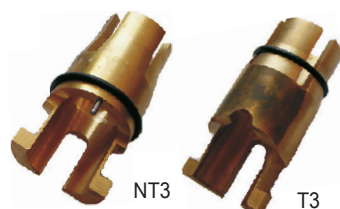

# Armatura LPG - części zamienne

Dźwignia do pistoletu

Tuleja bezpieczeństwa

Metryczna

Calowa

Tuleja mosiężna pistoletu

NT3

T3

Oslona pistoletu

Blokada pistoletu

Zaczep pistoletu

Nakładka na ZVG2 EA 866AD  
+ etykieta EK097SNT - Z0005  
ZVG2

Komplet uszczeliek

Oslona NOZZAD3 czarna

Etykieta informacyjna  
LPG 105

Oslona NOZZAD3 zielona